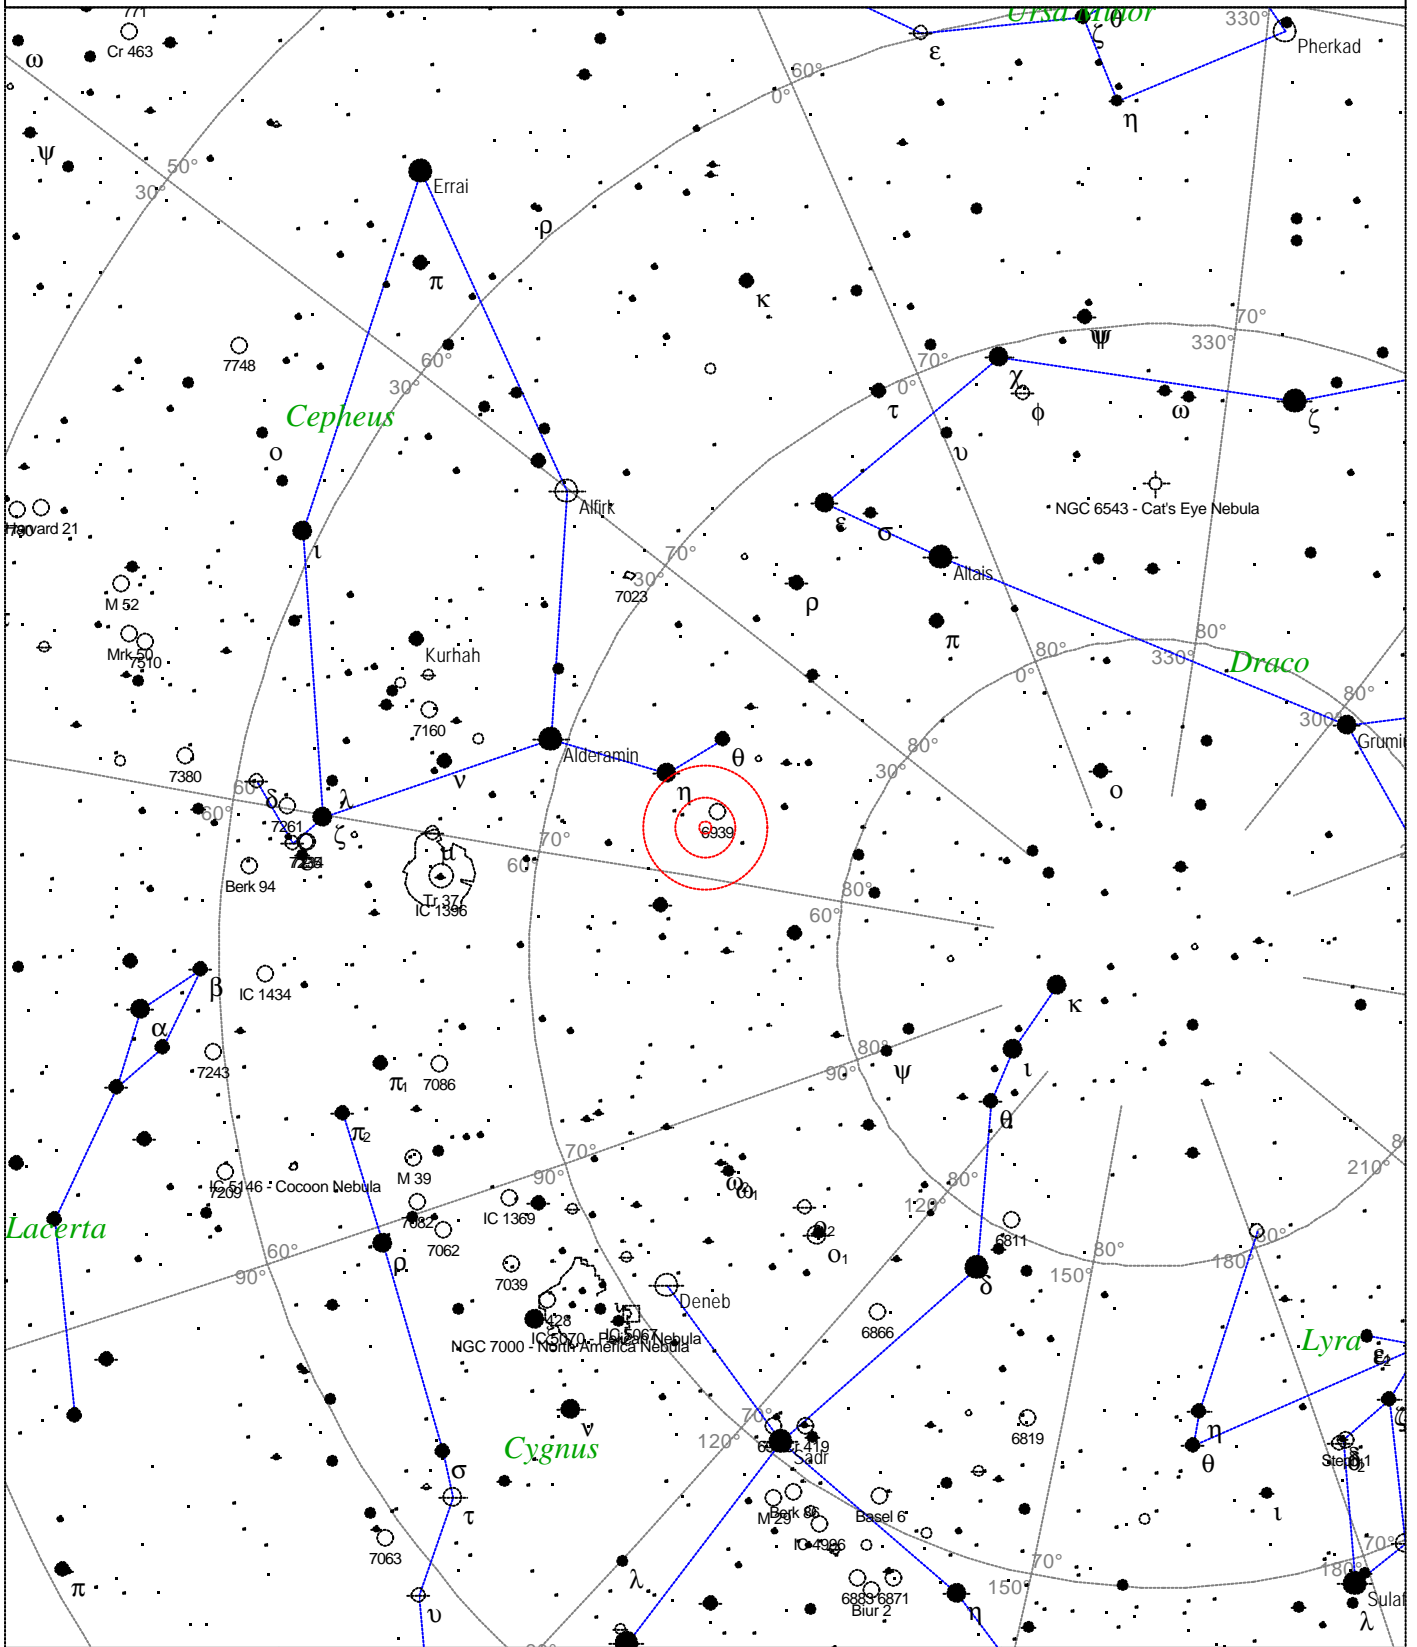

# Caldwell 12 - NGC 6946

<p><b>STARS</b></p> <ul style="list-style-type: none"> <li>● &lt;3</li> <li>● 3.5</li> <li>● 4</li> <li>● 4.5</li> <li>● 5</li> <li>● 5.5</li> <li>● 6</li> <li>● 6.5</li> <li>● &gt;7</li> </ul>	<p><b>SYMBOLS</b></p> <ul style="list-style-type: none"> <li>● Multiple star</li> <li>○ Variable star</li> <li>☄ Comet</li> <li>☐ Galaxy</li> <li>☐ Bright nebula</li> <li>☐ Dark nebula</li> <li>⊕ Globular cluster</li> <li>○ Open cluster</li> <li>⊕ Planetary nebula</li> <li>☒ Quasar</li> <li>△ Radio source</li> <li>× X-ray source</li> <li>○ Other object</li> </ul>	<p><i>Caldwell 12 - NGC 6946</i>                  Type of object: Spiral Galaxy                  Magnitude: 9.7                  Surface brightness: 14.0 mag/sq arcmin                  Size: 11.2'x9.8'                  Right ascension: 20h 34m 57s                  Declination: +60° 09' 52"                  Constellation: Cygnus</p>
---	---	---

Local Time: 19:40:11 12-Sep-2002      UTC: 19:40:11 12-Sep-2002      Sidereal Time: 18:56:39  
 Location: 53° 27' 0" N 2° 31' 0" W      RA: 20h34m57s Dec: +60° 09' Field: 45.0°      Julian Day: 2452530.3196