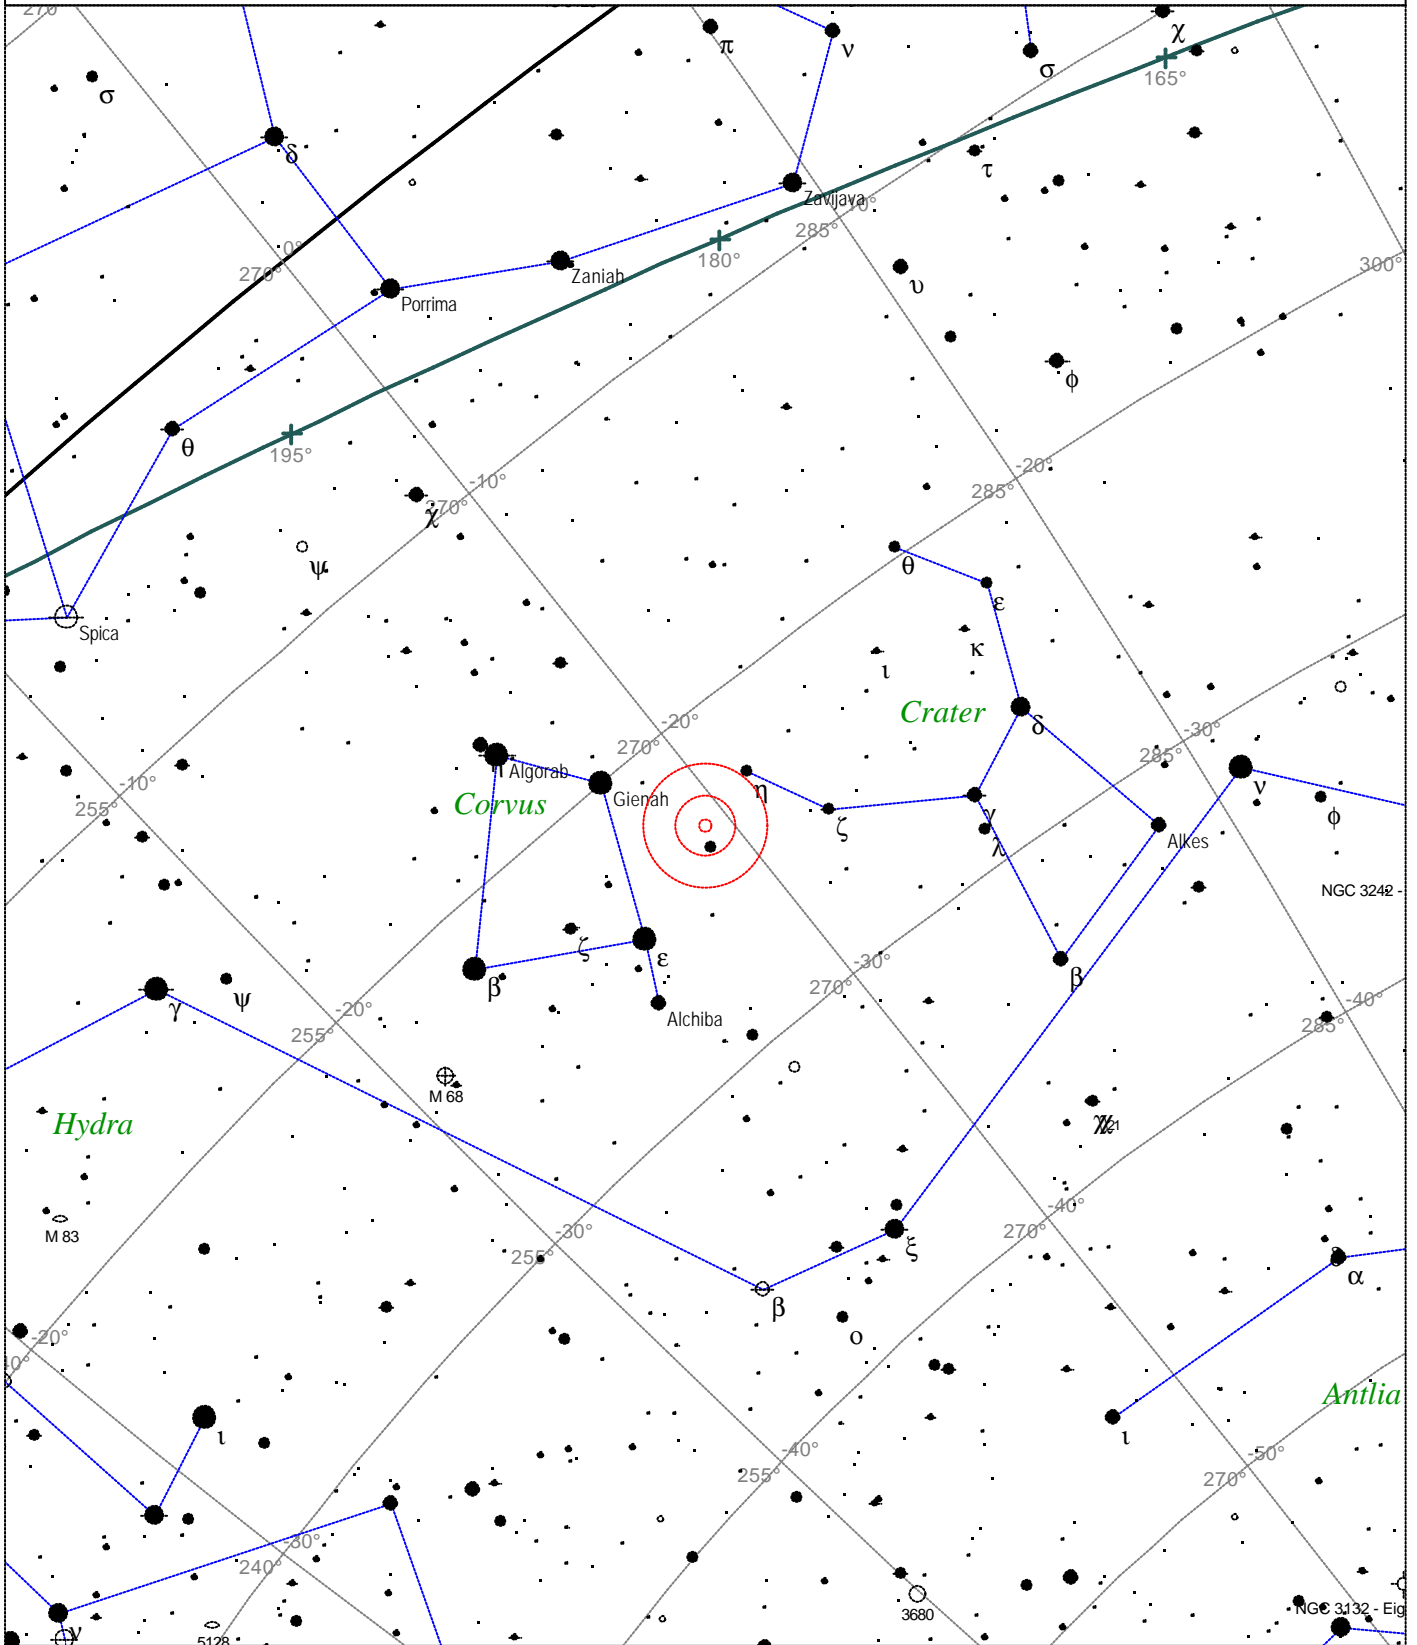

Caldwell 61 - NGC 4039

<p>STARS</p> <ul style="list-style-type: none"> ● <3 ● 3.5 ● 4 ● 4.5 ● 5 ● 5.5 	<p>SYMBOLS</p> <ul style="list-style-type: none"> ● Multiple star ○ Variable star ☄ Comet ☉ Galaxy □ Bright nebula □ Dark nebula ⊕ Globular cluster ○ Open cluster ⊕ Planetary nebula ☄ Quasar △ Radio source × X-ray source ○ Other object 	<p><i>Caldwell 61 - NGC 4039</i> Type of object: Galaxy Magnitude: 11.0 Surface brightness: 13.1 mag/sq arcmin Size: 3.3'x1.7' Position angle: 55° Right ascension: 12h 2m 0s Declination: -18° 53' 51"</p>
------------------------------------------------------------------------------------------------------------------------------------------------------	-------------------------------------------------------------------------------------------------------------------------------------------------------------------------------------------------------------------------------------------------------------------------------------------------------------------------------------------------------------------------------	------------------------------------------------------------------------------------------------------------------------------------------------------------------------------------------------------------------------------------------------------------------------------------------------------------------------------------

Local Time: 19:40:11 12-Sep-2002	UTC: 19:40:11 12-Sep-2002	Sidereal Time: 18:56:39
Location: 53° 27' 0" N 2° 31' 0" W	RA: 12h02m00s Dec: -18° 53' Field: 45.0°	Julian Day: 2452530.3196