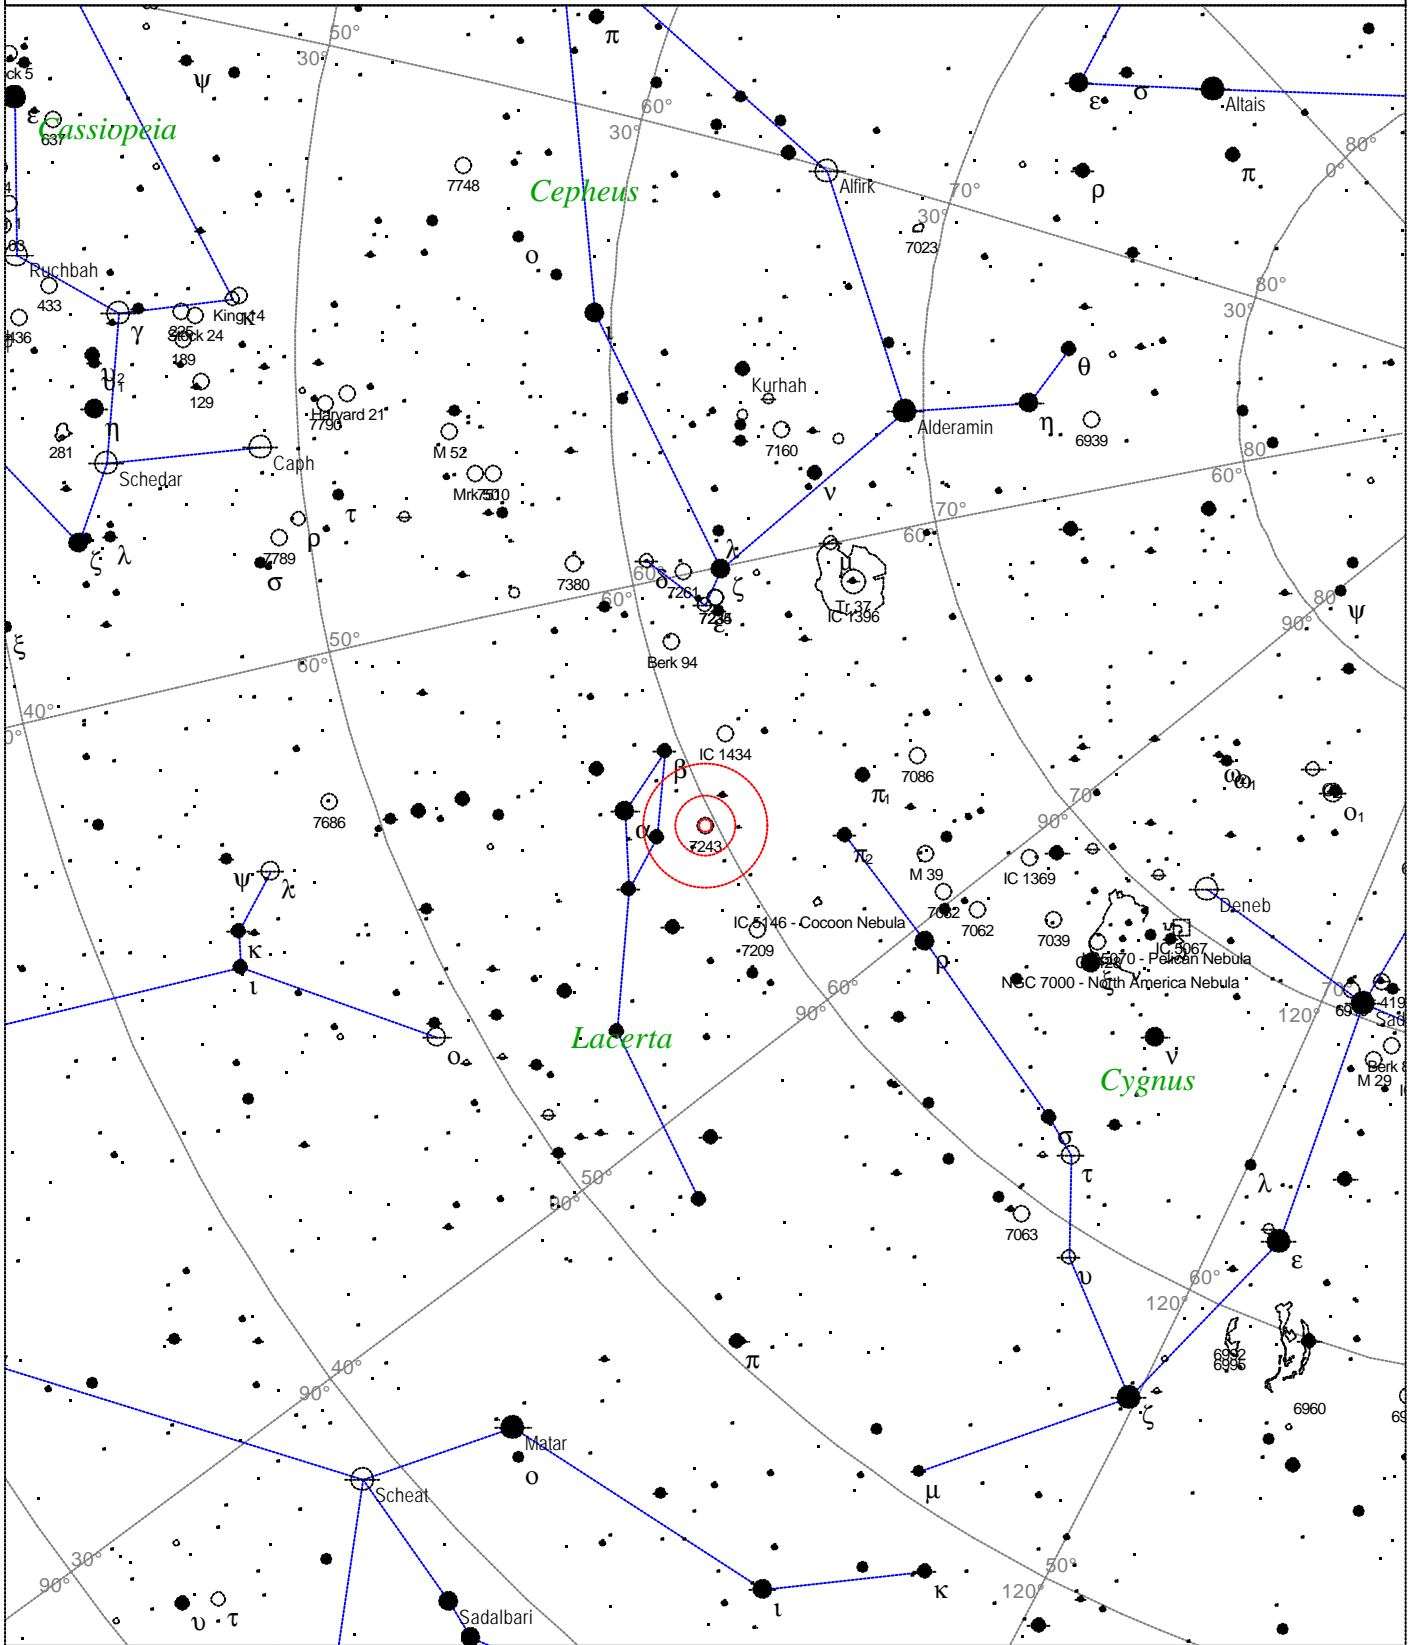

# Caldwell 16 - NGC 7243

STARS	SYMBOLS			Caldwell 16 - NGC 7243 Type of object: Open cluster Magnitude: 6.4 Size: 21.0' Right ascension: 22h 15m 16s Declination: +49° 54' 41" Constellation: Lacerta
<ul style="list-style-type: none"> <li>● &lt;3</li> <li>● 3.5</li> <li>● 4</li> <li>● 4.5</li> <li>● 5</li> <li>● 5.5</li> <li>● 6</li> <li>● 6.5</li> <li>● &gt;7</li> </ul>	<ul style="list-style-type: none"> <li>● Multiple star</li> <li>○ Variable star</li> <li>☄ Comet</li> <li>☉ Galaxy</li> <li>□ Bright nebula</li> </ul>	<ul style="list-style-type: none"> <li>□ Dark nebula</li> <li>⊕ Globular cluster</li> <li>○ Open cluster</li> <li>⊕ Planetary nebula</li> <li>⊗ Quasar</li> </ul>	<ul style="list-style-type: none"> <li>△ Radio source</li> <li>× X-ray source</li> <li>○ Other object</li> </ul>	

Local Time: 19:40:11 12-Sep-2002      UTC: 19:40:11 12-Sep-2002      Sidereal Time: 18:56:39  
 Location: 53° 27' 0" N 2° 31' 0" W      RA: 22h15m16s Dec: +49° 54' Field: 45.0°      Julian Day: 2452530.3196