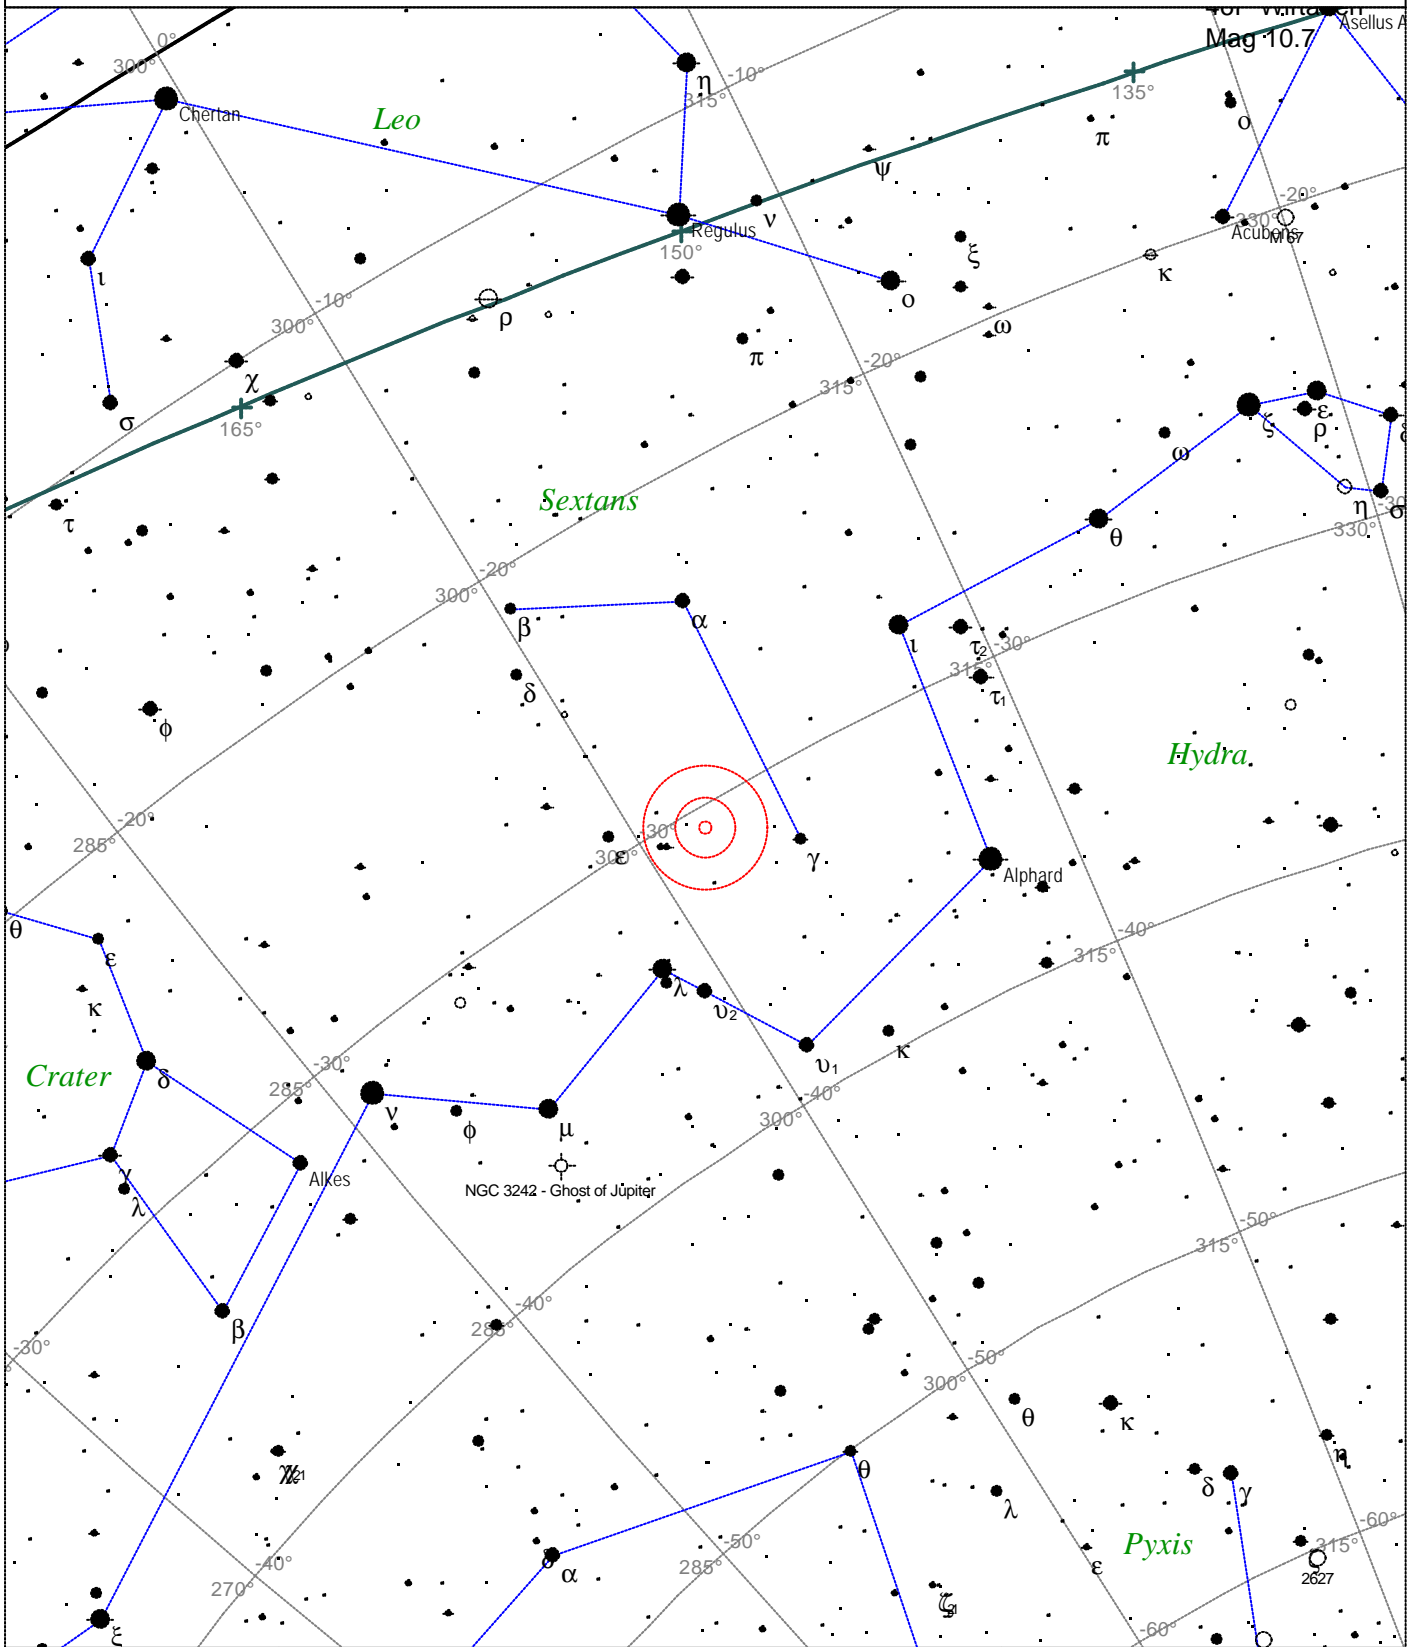

# Caldwell 53 - Spindle Galaxy

<p><b>STARS</b></p> <ul style="list-style-type: none"> <li>● &lt;3</li> <li>● 3.5</li> <li>● 4</li> <li>● 4.5</li> <li>● 5</li> <li>● 5.5</li> <li>· 6</li> <li>· 6.5</li> <li>· &gt;7</li> </ul>	<p><b>SYMBOLS</b></p> <ul style="list-style-type: none"> <li>● Multiple star</li> <li>○ Variable star</li> <li>☄ Comet</li> <li>☾ Galaxy</li> <li>□ Bright nebula</li> <li>□ Dark nebula</li> <li>⊕ Globular cluster</li> <li>○ Open cluster</li> <li>♁ Planetary nebula</li> <li>☄ Quasar</li> <li>△ Radio source</li> <li>× X-ray source</li> <li>○ Other object</li> </ul>	<p><i>Caldwell 53 - NGC 3115</i>  <i>Popular name: Spindle Galaxy</i>  <i>Type of object: Galaxy</i>  <i>Magnitude: 10.1</i>  <i>Surface brightness: 11.2 mag/sq arcmin</i>  <i>Size: 7.3'x3.4'</i>  <i>Position angle: 43°</i>  <i>Right ascension: 10h 5m 20s</i></p>
---	---	---

Local Time: 19:40:11 12-Sep-2002	UTC: 19:40:11 12-Sep-2002	Sidereal Time: 18:56:39
Location: 53° 27' 0" N 2° 31' 0" W	RA: 10h05m20s Dec: -7° 43' Field: 45.0°	Julian Day: 2452530.3196