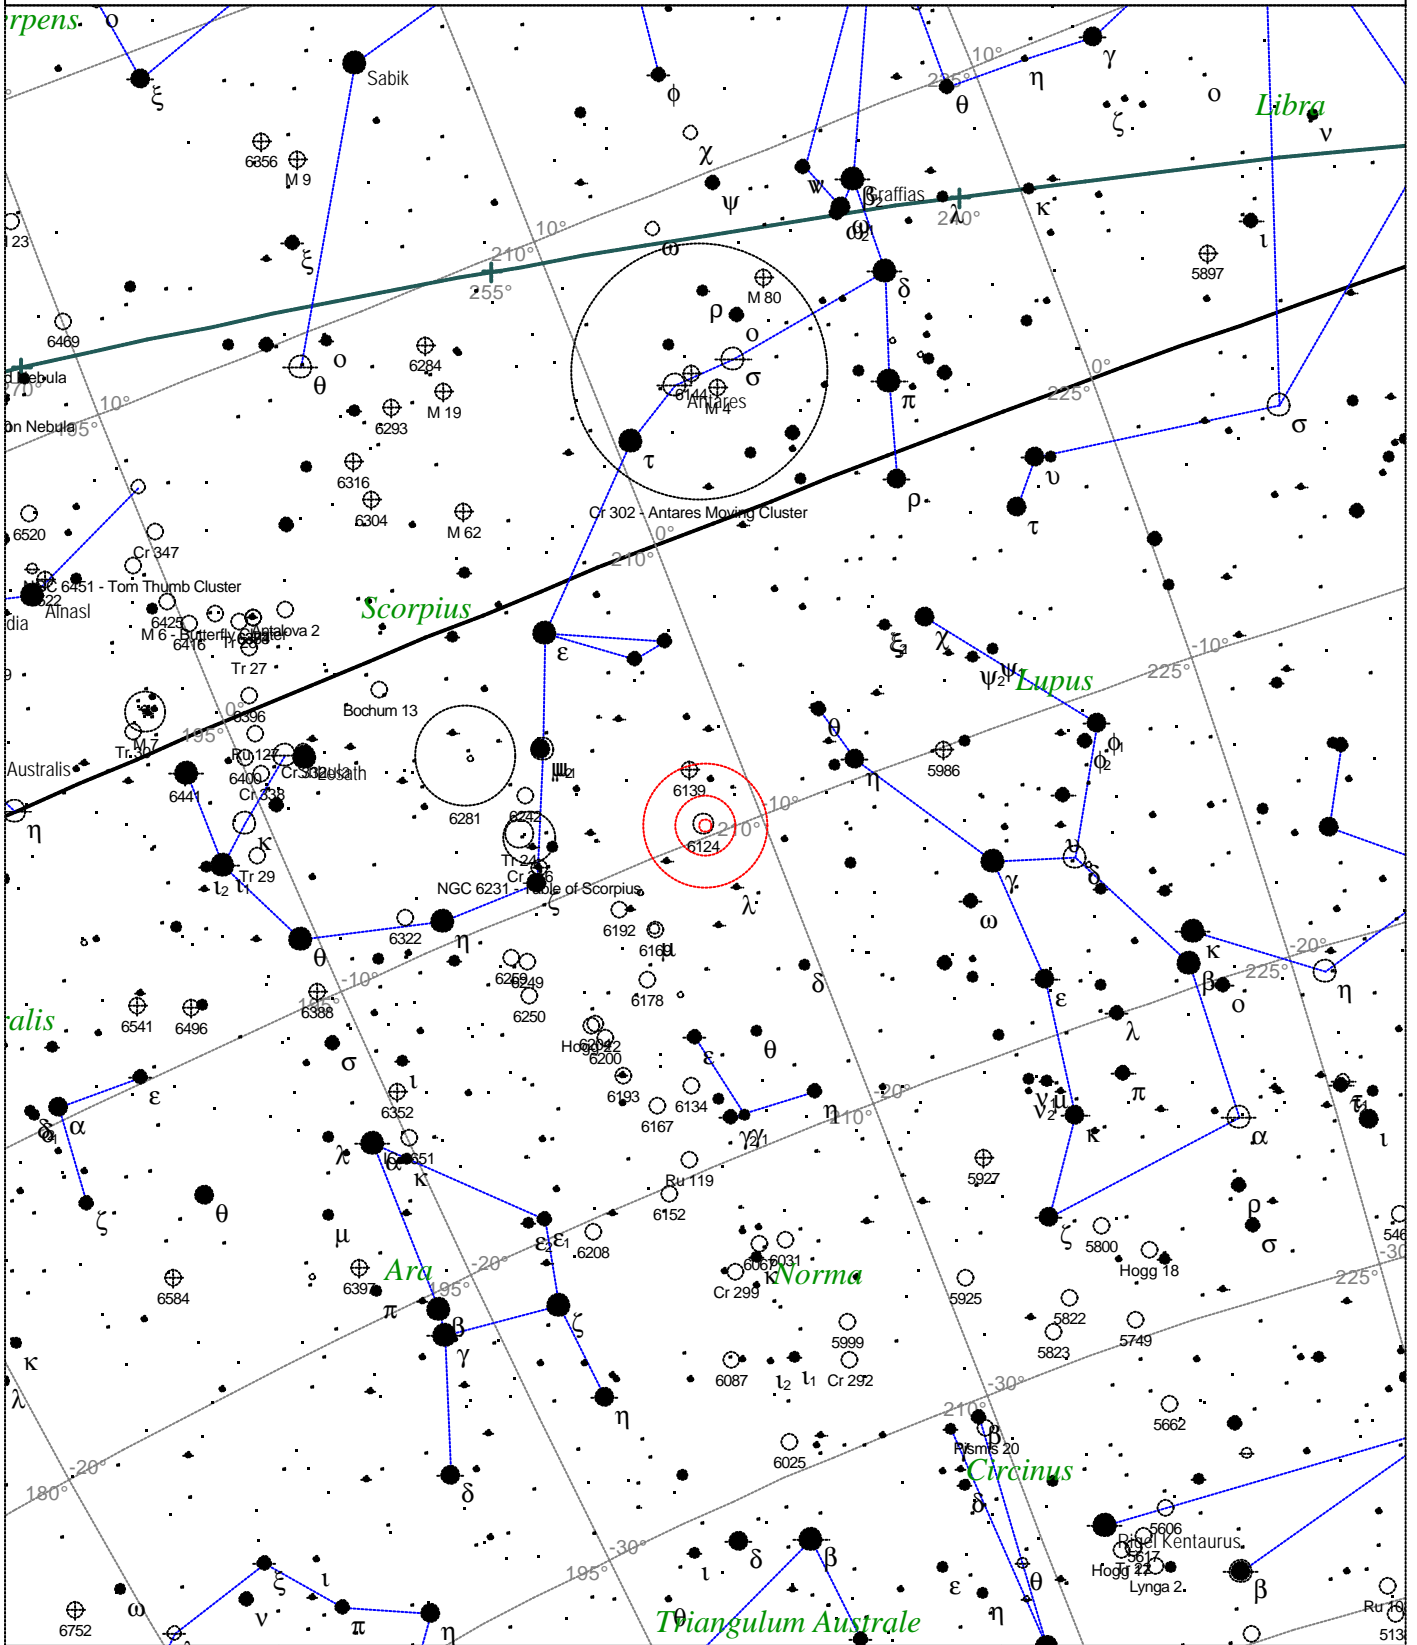

# Caldwell 75 - NGC 6124

<p><b>STARS</b></p> <ul style="list-style-type: none"> <li>● &lt;3</li> <li>● 3.5</li> <li>● 4</li> <li>● 4.5</li> <li>● 5</li> <li>● 5.5</li> <li>● 6</li> <li>● 6.5</li> <li>● &gt;7</li> </ul>	<p><b>SYMBOLS</b></p> <ul style="list-style-type: none"> <li>● Multiple star</li> <li>○ Variable star</li> <li>☄ Comet</li> <li>☾ Galaxy</li> <li>□ Bright nebula</li> <li>◻ Dark nebula</li> <li>⊕ Globular cluster</li> <li>○ Open cluster</li> <li>⊕ Planetary nebula</li> <li>⊗ Quasar</li> <li>△ Radio source</li> <li>× X-ray source</li> <li>○ Other object</li> </ul>	<p><i>Caldwell 75 - NGC 6124</i>              Type of object: Open cluster              Magnitude: 5.0              Size: 39.0'              Right ascension: 16h 25m 29s              Declination: -40° 39' 41"              Constellation: Scorpius</p>
---	---	---

Local Time: 19:40:11 12-Sep-2002      UTC: 19:40:11 12-Sep-2002      Sidereal Time: 18:56:39  
 Location: 53° 27' 0" N 2° 31' 0" W      RA: 16h25m29s Dec: -40° 39' Field: 45.0°      Julian Day: 2452530.3196