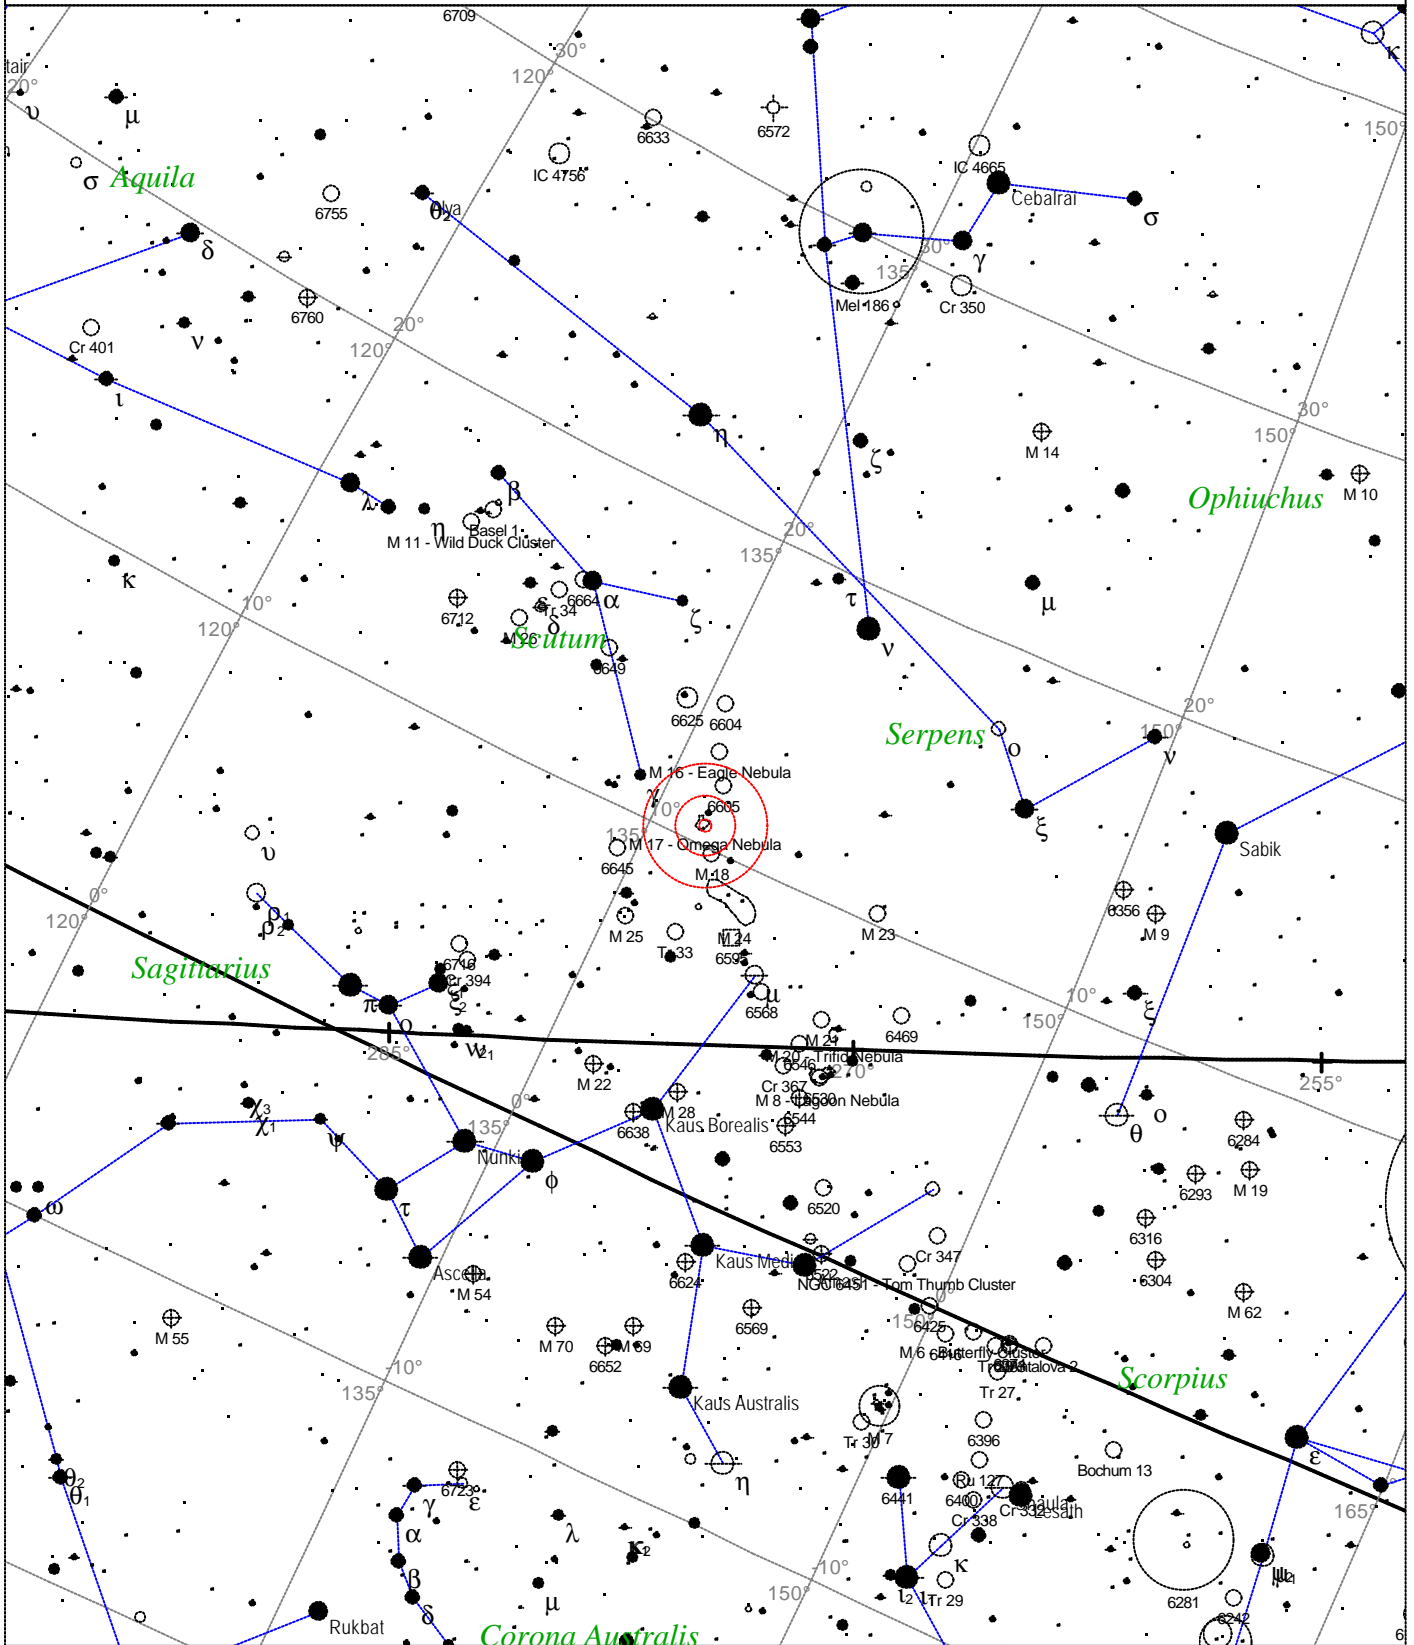

# Messier 17 - Omega Nebula

<p><b>STARS</b></p> <ul style="list-style-type: none"> <li>● &lt;3</li> <li>● 3.5</li> <li>● 4</li> <li>● 4.5</li> <li>● 5</li> <li>● 5.5</li> <li>● 6</li> <li>● 6.5</li> <li>● &gt;7</li> </ul>	<p><b>SYMBOLS</b></p> <ul style="list-style-type: none"> <li>● Multiple star</li> <li>○ Variable star</li> <li>☄ Comet</li> <li>☾ Galaxy</li> <li>□ Bright nebula</li> <li>□ Dark nebula</li> <li>⊕ Globular cluster</li> <li>○ Open cluster</li> <li>♁ Planetary nebula</li> <li>☉ Quasar</li> <li>△ Radio source</li> <li>✕ X-ray source</li> <li>○ Other object</li> </ul>	<p><i>Messier 17 - Omega Nebula</i>  <i>Type of object: Bright nebula</i>  <i>Magnitude: 6.0</i>  <i>Size: 11.0'</i>  <i>Right ascension: 18h 20m 57s</i>  <i>Declination: -16° 10' 56"</i>  <i>Constellation: Sagittarius</i></p>
---	---	--

Local Time: 16:06:39 12-Sep-2002      UTC: 16:06:39 12-Sep-2002      Sidereal Time: 15:22:32  
 Location: 53° 27' 0" N 2° 31' 0" W      RA: 18h20m57s Dec: -16° 10' Field: 45.0°      Julian Day: 2452530.1713