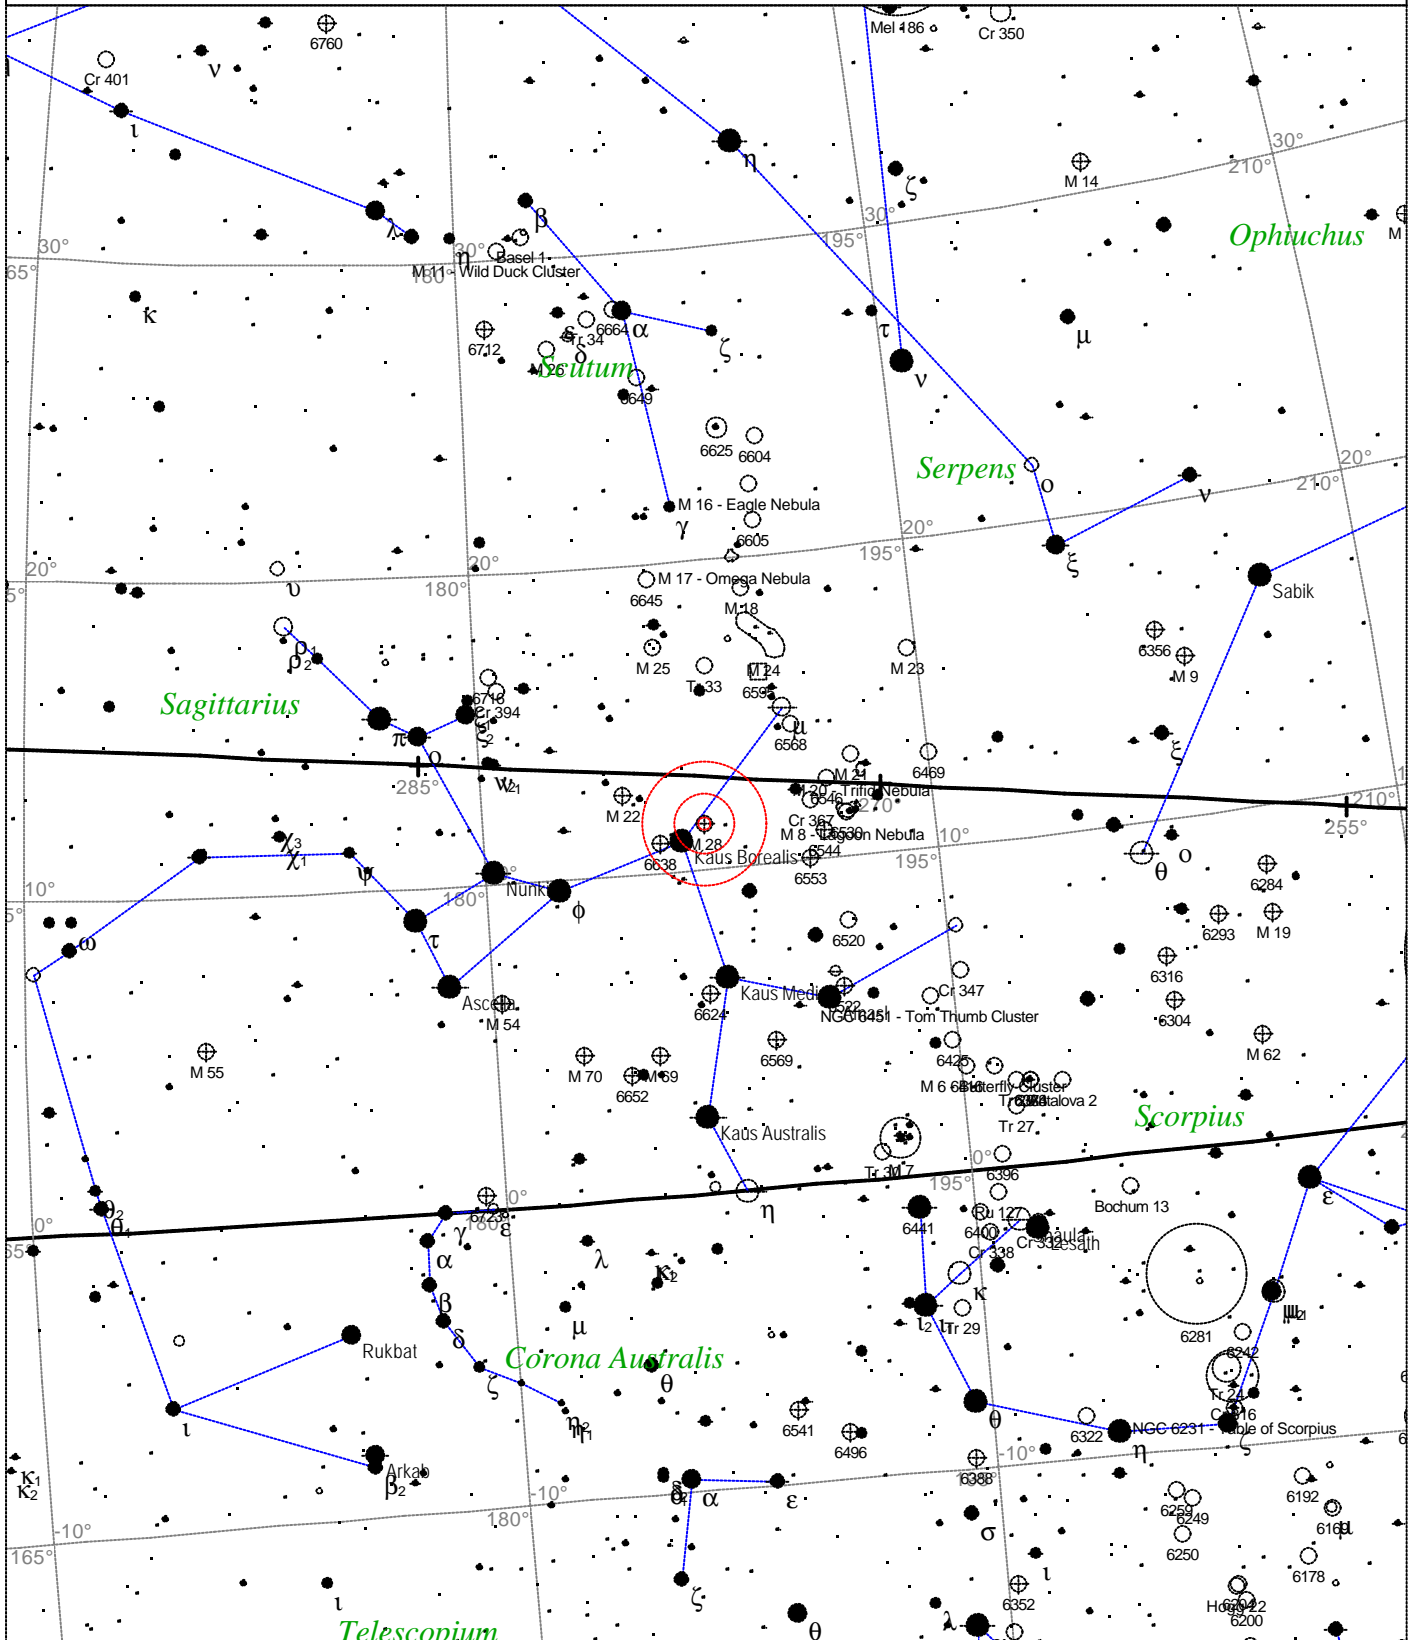

Messier 28 - Globular cluster

<p>STARS</p> <ul style="list-style-type: none"> ● <3 ● 3.5 ● 4 ● 4.5 ● 5 ● 5.5 · 6 · 6.5 · >7 	<p>SYMBOLS</p> <ul style="list-style-type: none"> ● Multiple star ○ Variable star ☄ Comet ☾ Galaxy □ Bright nebula □ Dark nebula ⊕ Globular cluster ○ Open cluster ♁ Planetary nebula ⊗ Quasar △ Radio source × X-ray source ○ Other object 	<p>Messier 28 - Globular cluster Magnitude: 6.8 Size: 15.0' Right ascension: 18h 24m 42s Declination: -24° 52' 10" Constellation: Sagittarius</p>
---------------------------------------------------------------------------------------------------------------------------------------------------------------------------------------------------	-------------------------------------------------------------------------------------------------------------------------------------------------------------------------------------------------------------------------------------------------------------------------------------------------------------------------------------------------------------------------------	------------------------------------------------------------------------------------------------------------------------------------------------------------------------------------------------------------------------------------------------------------

Local Time: 19:40:11 12-Sep-2002 UTC: 19:40:11 12-Sep-2002 Sidereal Time: 18:56:39
 Location: 53° 27' 0" N 2° 31' 0" W RA: 18h24m42s Dec: -24° 52' Field: 45.0° Julian Day: 2452530.3196