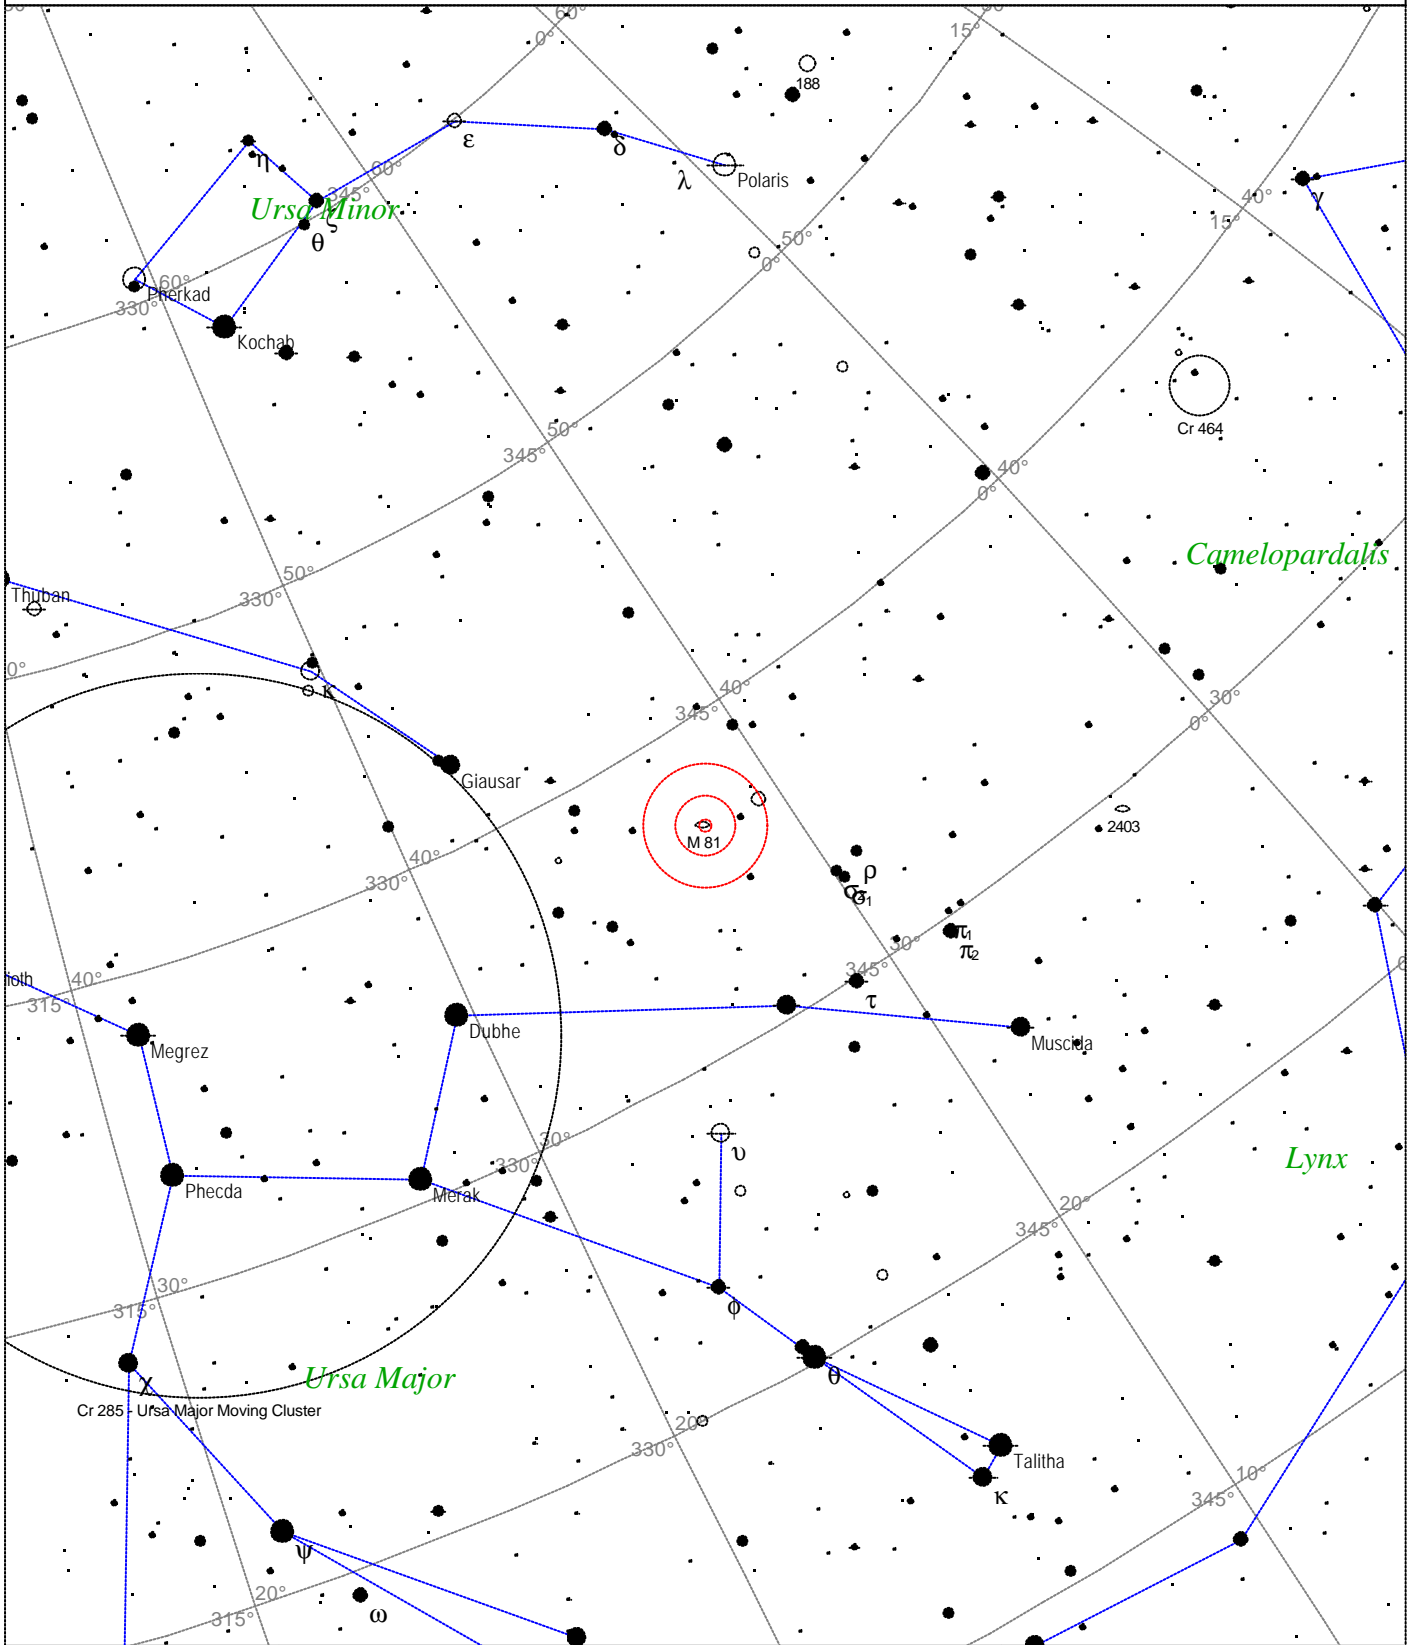

# Messier 81 - Galaxy

<p><b>STARS</b></p> <ul style="list-style-type: none"> <li>● &lt;3</li> <li>● 3.5</li> <li>● 4</li> <li>● 4.5</li> <li>● 5</li> <li>● 5.5</li> <li>● 6</li> <li>● 6.5</li> <li>● &gt;7</li> </ul>	<p><b>SYMBOLS</b></p> <ul style="list-style-type: none"> <li>● Multiple star</li> <li>○ Variable star</li> <li>☄ Comet</li> <li>☾ Galaxy</li> <li>□ Bright nebula</li> <li>□ Dark nebula</li> <li>⊕ Globular cluster</li> <li>○ Open cluster</li> <li>♁ Planetary nebula</li> <li>☉ Quasar</li> <li>△ Radio source</li> <li>× X-ray source</li> <li>○ Other object</li> </ul>	<p><i>Messier 81 - Galaxy</i>  <i>Magnitude: 7.8</i>  <i>Surface brightness: 12.3 mag/sq arcmin</i>  <i>Size: 24.9'x11.5'</i>  <i>Position angle: 157°</i>  <i>Right ascension: 9h 55m 42s</i>  <i>Declination: +69° 3' 17"</i>  <i>Constellation: Ursa Major</i></p>
---	---	---

Local Time: 19:40:11 12-Sep-2002      UTC: 19:40:11 12-Sep-2002      Sidereal Time: 18:56:39  
 Location: 53° 27' 0" N 2° 31' 0" W      RA: 9h55m42s Dec: +69° 03' Field: 45.0°      Julian Day: 2452530.3196