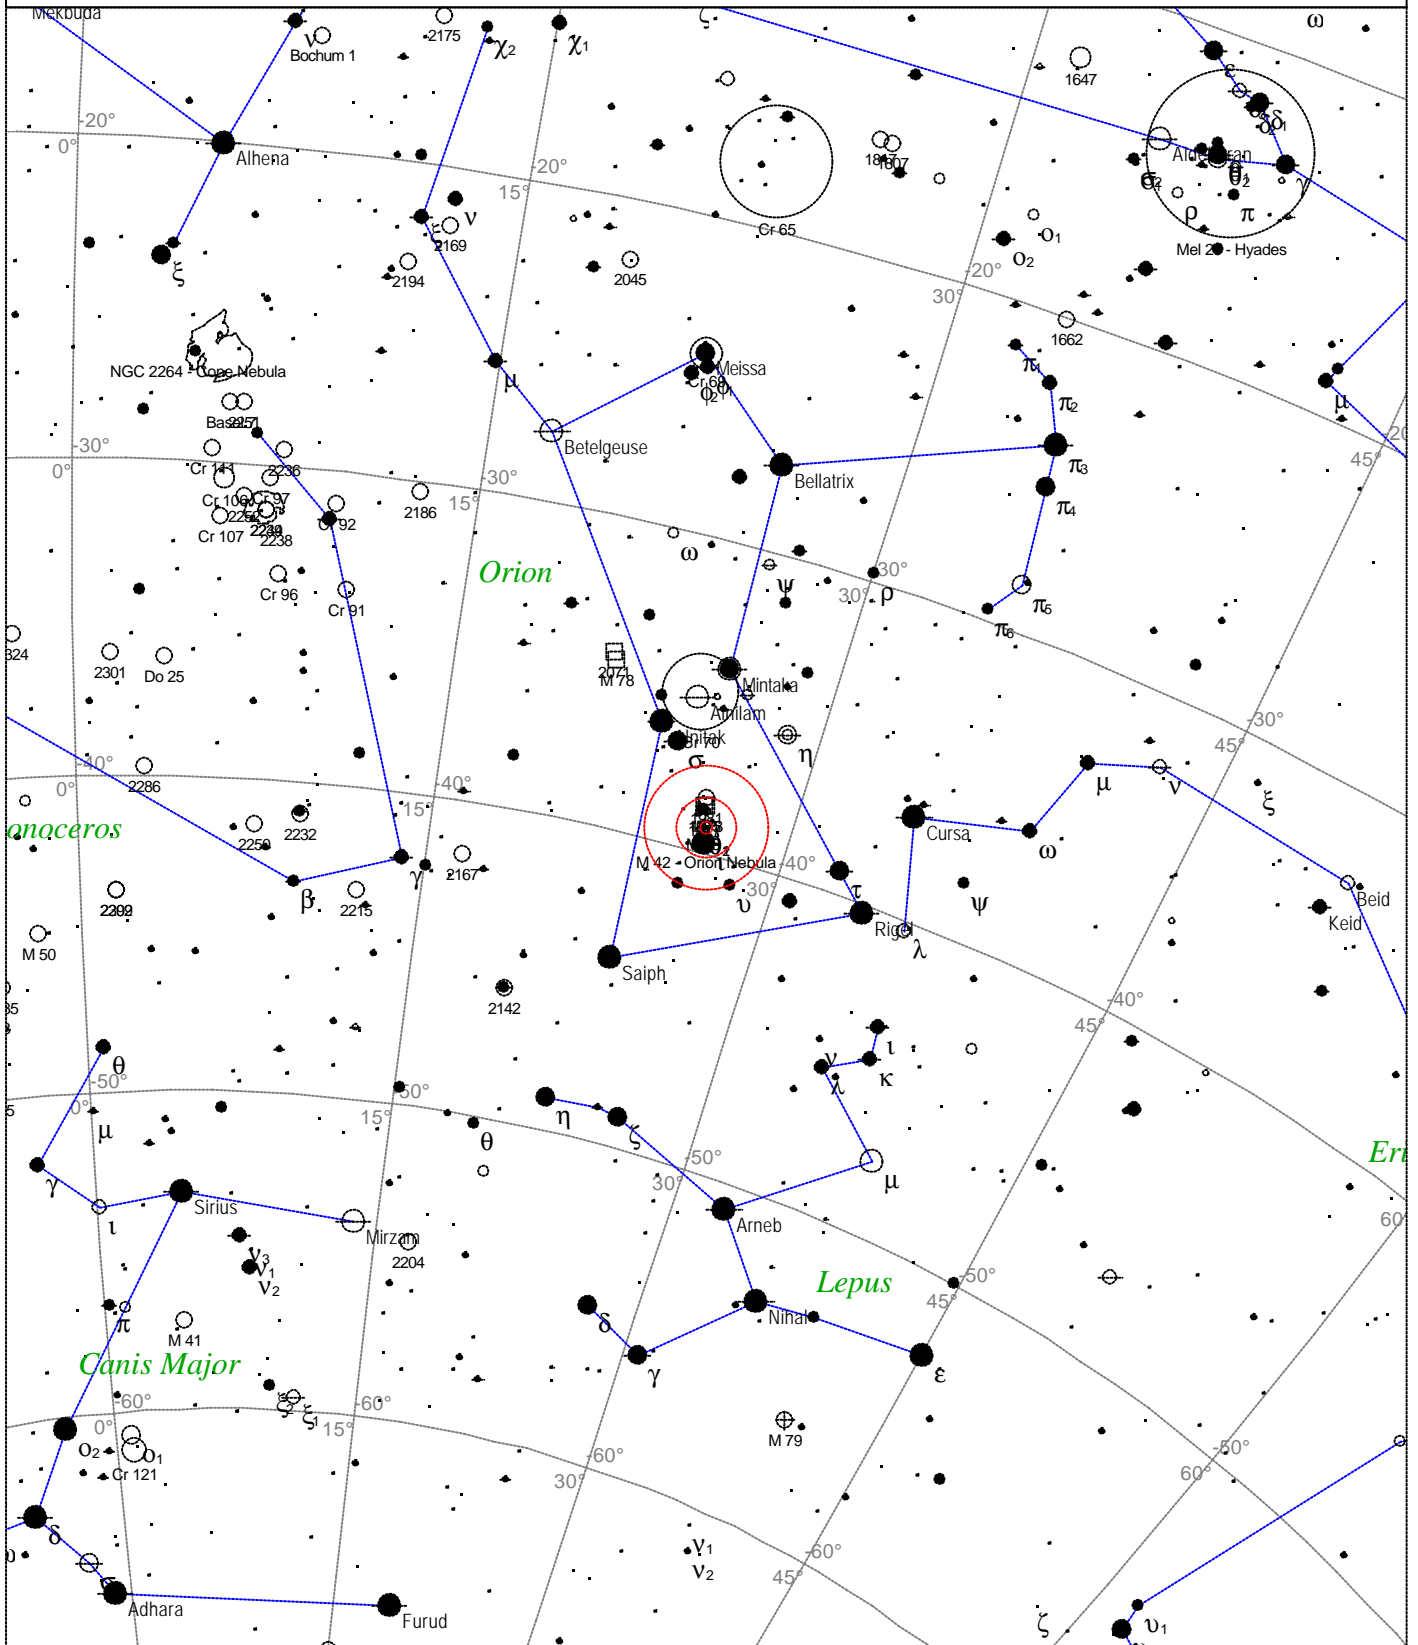

# Messier 42 - Orion Nebula

<p><b>STARS</b></p> <ul style="list-style-type: none"> <li>● &lt;3</li> <li>● 3.5</li> <li>● 4</li> <li>● 4.5</li> <li>● 5</li> <li>● 5.5</li> <li>● 6</li> <li>● &gt;6.5</li> </ul>	<p><b>SYMBOLS</b></p> <ul style="list-style-type: none"> <li>● Multiple star</li> <li>○ Variable star</li> <li>☄ Comet</li> <li>☾ Galaxy</li> <li>□ Bright nebula</li> <li>□ Dark nebula</li> <li>⊕ Globular cluster</li> <li>○ Open cluster</li> <li>⊕ Planetary nebula</li> <li>⊗ Quasar</li> <li>△ Radio source</li> <li>× X-ray source</li> <li>○ Other object</li> </ul>	<p><i>Messier 42 - Orion Nebula</i>          Type of object: Bright nebula          Magnitude: 4.0          Size: 90.0'x60.0'          Right ascension: 5h 35m 22s          Declination: -5° 23' 7"          Constellation: Orion</p>
--	---	---

Local Time: 19:40:11 12-Sep-2002  
 Location: 53° 27' 0" N 2° 31' 0" W

UTC: 19:40:11 12-Sep-2002  
 RA: 5h35m22s Dec: -5° 23' Field: 45.0°

Sidereal Time: 18:56:39  
 Julian Day: 2452530.3196