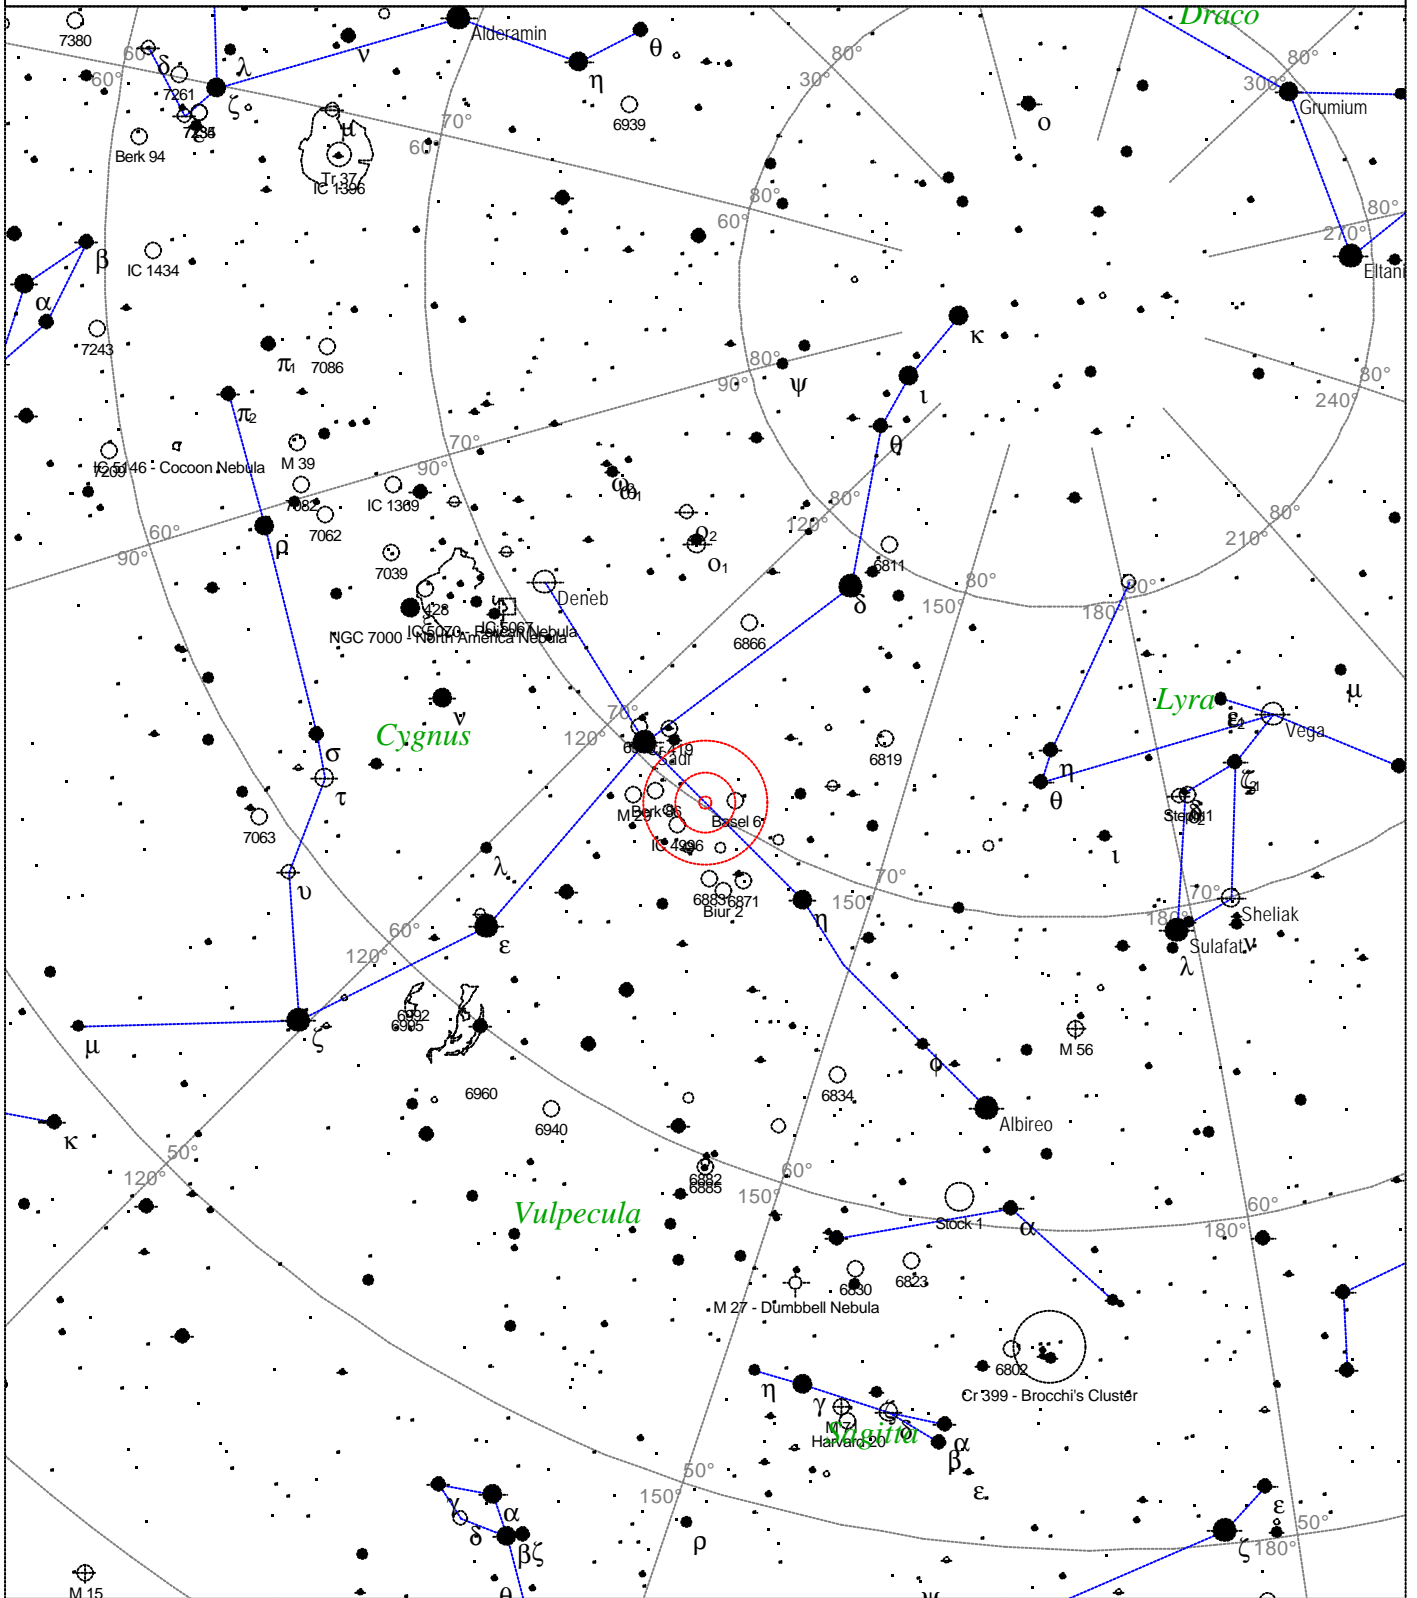

# Caldwell 27 - Crescent Nebula

<p><b>STARS</b></p> <ul style="list-style-type: none"> <li>● &lt;3</li> <li>● 3.5</li> <li>● 4</li> <li>● 4.5</li> <li>● 5</li> <li>● 5.5</li> <li>● 6</li> <li>● 6.5</li> <li>● &gt;7</li> </ul>	<p><b>SYMBOLS</b></p> <ul style="list-style-type: none"> <li>● Multiple star</li> <li>○ Variable star</li> <li>☄ Comet</li> <li>☾ Galaxy</li> <li>□ Bright nebula</li> <li>□ Dark nebula</li> <li>⊕ Globular cluster</li> <li>○ Open cluster</li> <li>⊕ Planetary nebula</li> <li>⊗ Quasar</li> <li>△ Radio source</li> <li>× X-ray source</li> <li>○ Other object</li> </ul>	<p><i>Caldwell 27 - NGC 6888</i>  <i>Popular name: Crescent Nebula</i>  <i>Type of object: Bright nebula</i>  <i>Magnitude: 10.0</i>  <i>Size: 20.0'x10.0'</i>  <i>Right ascension: 20h 12m 13s</i>  <i>Declination: +38° 21' 55"</i>  <i>Constellation: Cygnus</i></p>
---	---	---

Local Time: 19:40:11 12-Sep-2002      UTC: 19:40:11 12-Sep-2002      Sidereal Time: 18:56:39  
 Location: 53° 27' 0" N 2° 31' 0" W      RA: 20h12m13s Dec: +38° 21' Field: 45.0°      Julian Day: 2452530.3196