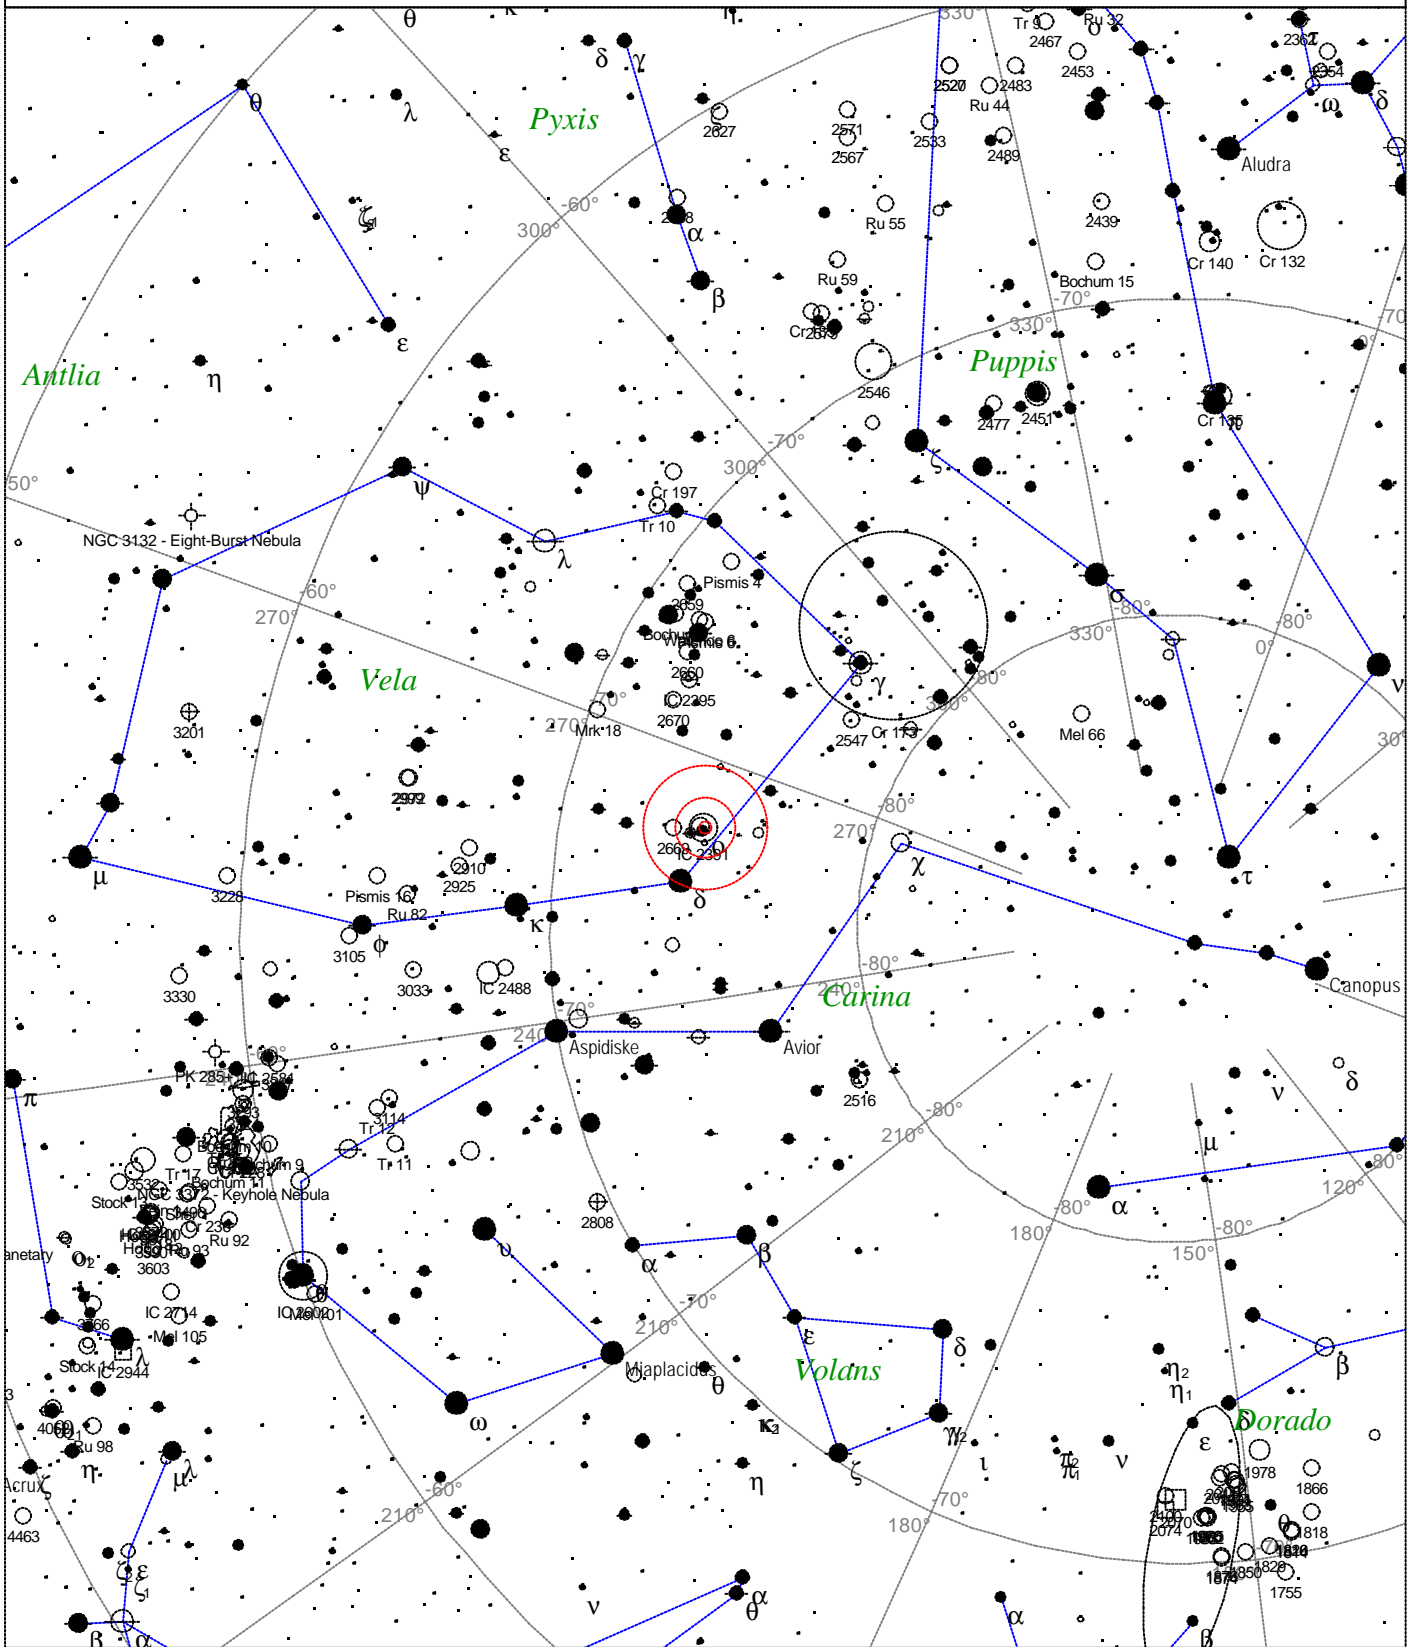

# Caldwell 85 - IC 2391

<p><b>STARS</b></p> <ul style="list-style-type: none"> <li>● &lt;3</li> <li>● 3.5</li> <li>● 4</li> <li>● 4.5</li> <li>● 5</li> <li>● 5.5</li> <li>● 6</li> <li>● 6.5</li> <li>● &gt;7</li> </ul>	<p><b>SYMBOLS</b></p> <ul style="list-style-type: none"> <li>● Multiple star</li> <li>○ Variable star</li> <li>☄ Comet</li> <li>☉ Galaxy</li> <li>□ Bright nebula</li> <li>□ Dark nebula</li> <li>⊕ Globular cluster</li> <li>○ Open cluster</li> <li>⊕ Planetary nebula</li> <li>⊗ Quasar</li> <li>△ Radio source</li> <li>× X-ray source</li> <li>○ Other object</li> </ul>	<p><i>Caldwell 85 - IC 2391</i>  <i>Type of object: Open cluster</i>  <i>Magnitude: 2.5</i>  <i>Size: 60.0'</i>  <i>Right ascension: 8h 39m 37s</i>  <i>Declination: -52° 54' 54"</i>  <i>Constellation: Vela</i></p>
---	---	---

Local Time: 19:40:11 12-Sep-2002	UTC: 19:40:11 12-Sep-2002	Sidereal Time: 18:56:39
Location: 53° 27' 0" N 2° 31' 0" W	RA: 8h39m37s Dec: -52° 54' Field: 45.0°	Julian Day: 2452530.3196