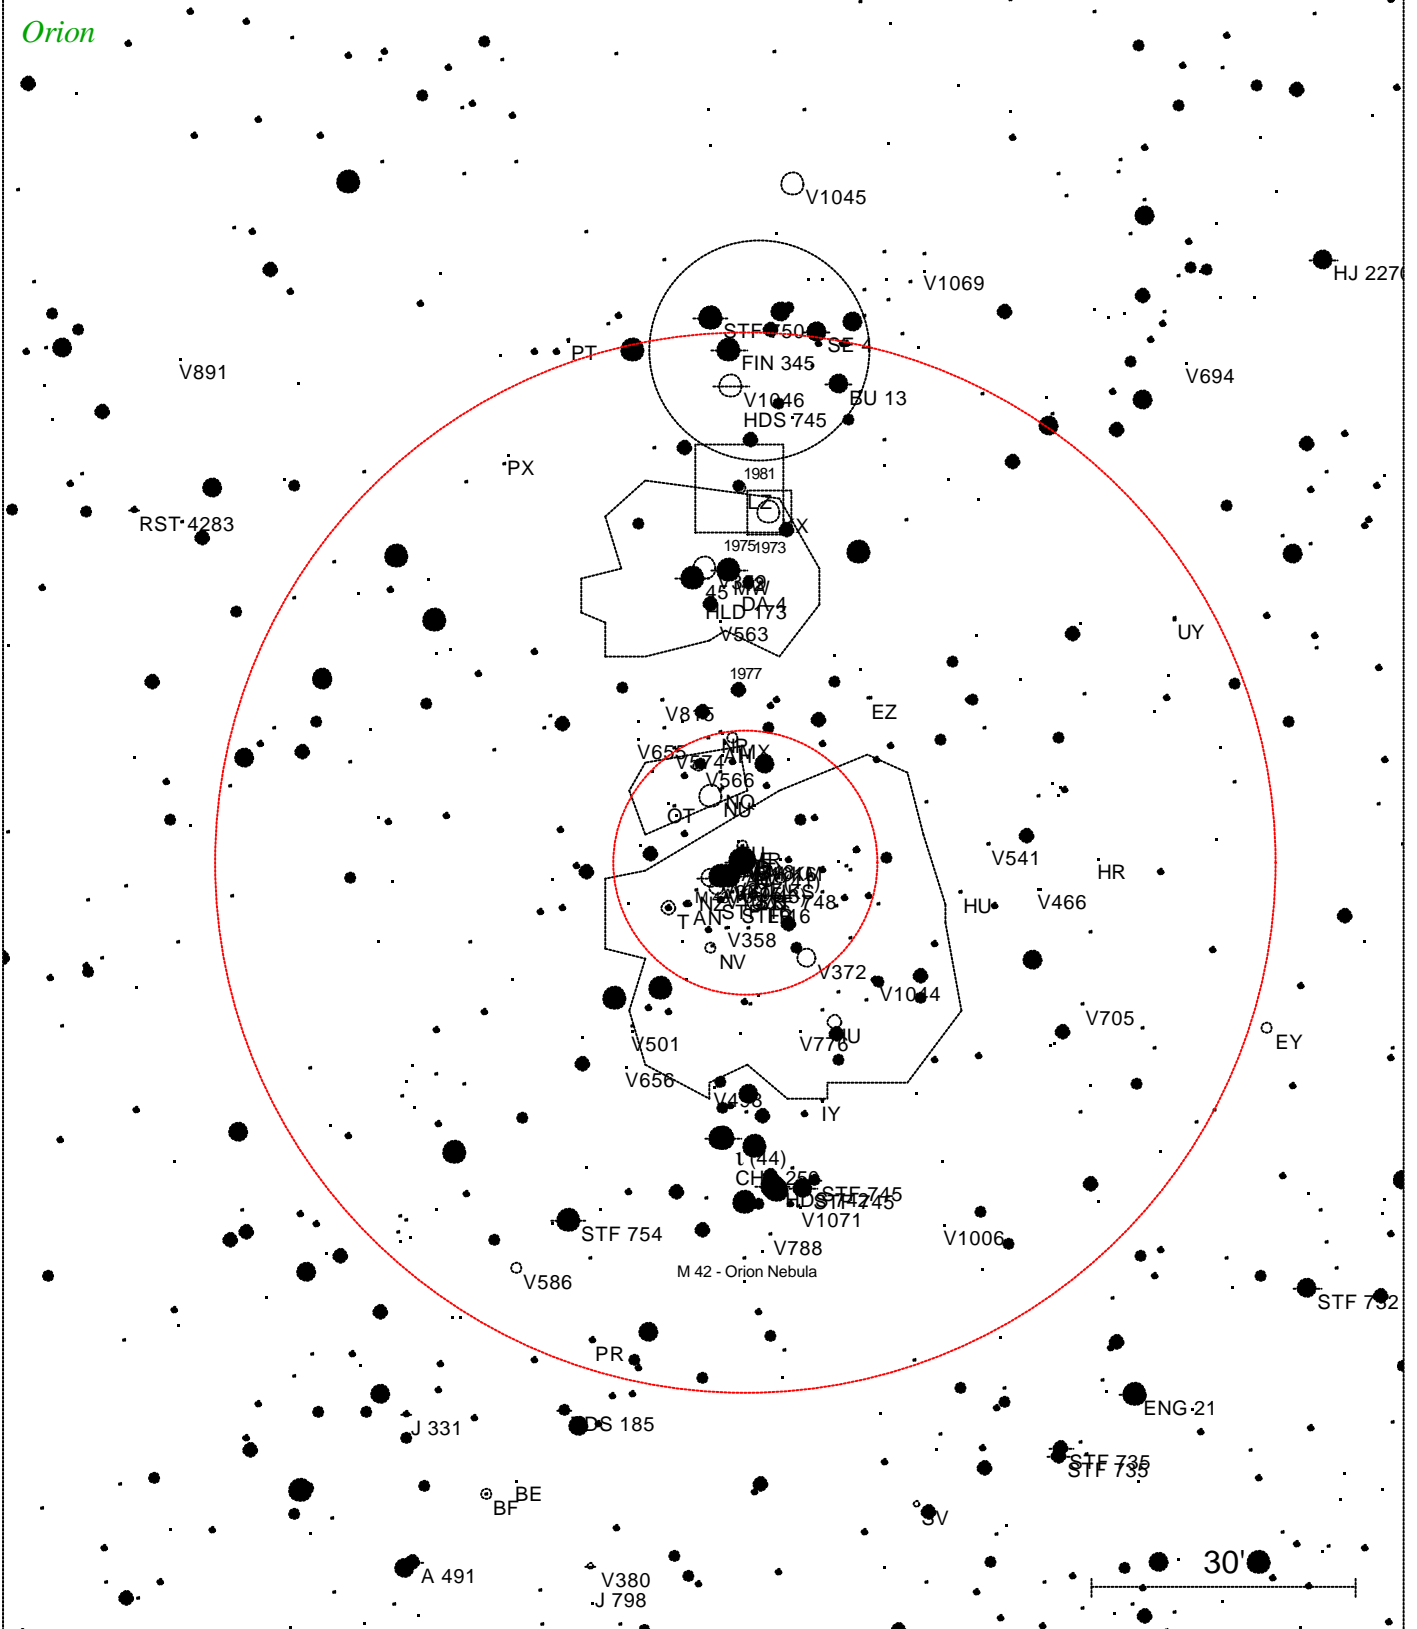

Messier 42 - Orion Nebula

Orion

<p>STARS</p> <ul style="list-style-type: none"> ● <7 ● 8 ● 9 ● 10 ● 11 ● 12 ● >13 	<p>SYMBOLS</p> <ul style="list-style-type: none"> ● Multiple star ○ Variable star ☄ Comet ☾ Galaxy □ Bright nebula □ Dark nebula ⊕ Globular cluster ○ Open cluster ⊕ Planetary nebula ⊗ Quasar △ Radio source × X-ray source ○ Other object 	<p>Messier 42 - Orion Nebula Type of object: Bright nebula Magnitude: 4.0 Size: 90.0'x60.0' Right ascension: 5h 35m 22s Declination: -5° 23' 7" Constellation: Orion</p>
---------------------------------------------------------------------------------------------------------------------------------------------------------------------	-------------------------------------------------------------------------------------------------------------------------------------------------------------------------------------------------------------------------------------------------------------------------------------------------------------------------------------------------------------------------------	--------------------------------------------------------------------------------------------------------------------------------------------------------------------------------------------------------------------------------------------------------------------------------------------------------

Local Time: 20:11:16 12-Sep-2002 UTC: 20:11:16 12-Sep-2002 Sidereal Time: 19:27:49
 Location: 53° 27' 0" N 2° 31' 0" W RA: 5h35m42s Dec: -5° 17' Field: 2.6° Julian Day: 2452530.3412